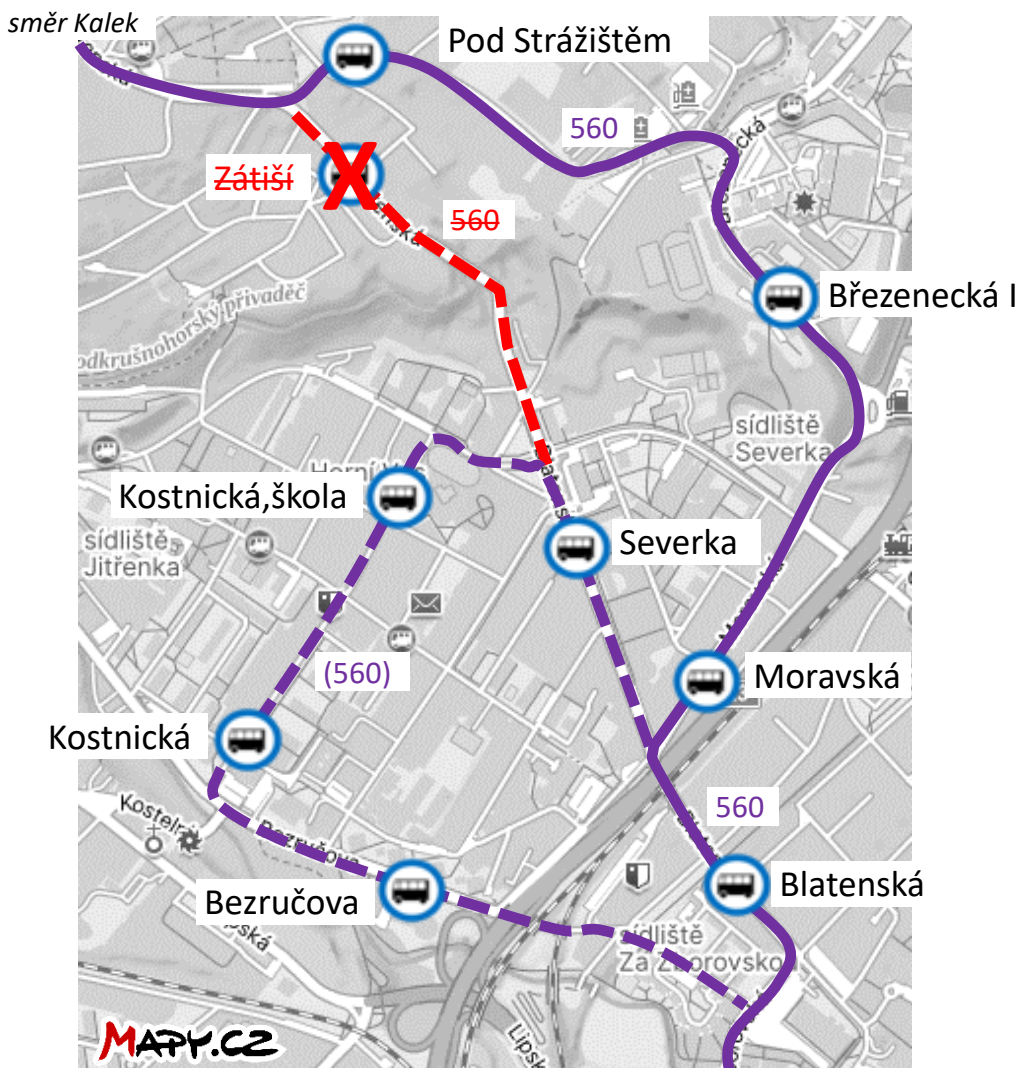

# POZOR, VÝLUKA!

DOPRAVA  
ÚSTECKÉHO  
KRAJE

Informace o mimořádných změnách na linkách DÚK

S PLATNOSTÍ OD:

22. 5. 2024

DO:

15. 12. 2024

## Chomutov – uzavírka části Blatenské ulice

JSOU DOTČENY LINKY:

560

NÁHRADNÍ OPATŘENÍ:

Z důvodu úplné uzavírky části ulice Blatenská v Chomutově dochází od 22. 5. do 15. 12. 2024 k výluce autobusové linky 560. Ta je po dobu uzavírky vedena po objízdné trase přes zastávky Pod Strážištěm; Březenecká I a Moravská. Zastávka Zátiší se neobsluhuje. Zastávky Severka; Kostnická škola; Kostnická a Bezručova obsluhují pouze vybrané školní spoje.

směr autobusové nádr.